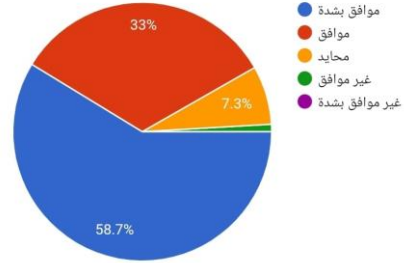

تحليل بيانات رضا المستفيدين من خدمات الجمعية

نسخ الرسم البياني

يمكنني الوصول للخدمات التي تقدمها الجمعية بسهولة ويسر
109 ردود

نسخ الرسم البياني

الخدمات التي تقدمها الجمعية ذات جودة عالية
109 ردود

نسخ الرسم البياني

اجراءات العمل في الجمعية فيها نسبة عالية من المرونة
109 ردود

نسخ الرسم البياني

كفاءة أداء العاملين في الجمعية متميز
109 ردود

نسخ الرسم البياني

الجمعية تمنح الخدمات والمميزات لكافة فئات المجتمع على اختلاف مواقعهم بالعدل والمساواة
109 ردود