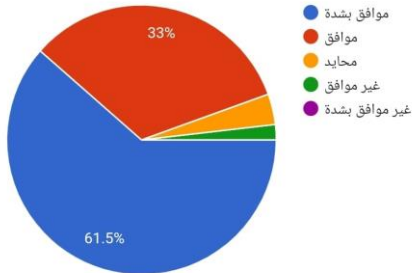

تحليل بيانات رضا المستفيدين من خدمات الجمعية

نسخ الرسم البياني

يمكنني الوصول للخدمات التي تقدمها الجمعية بسهولة ويسر
109 ردود

نسخ الرسم البياني

الخدمات التي تقدمها الجمعية ذات جودة عالية
109 ردود

نسخ الرسم البياني

اجراءات العمل في الجمعية فيها نسبة عالية من المرونة
109 ردود

نسخ الرسم البياني

كفاءة أداء العاملين في الجمعية متميز
109 ردود

نسخ الرسم البياني

الجمعية تمنح الخدمات والمميزات لكافة فئات المجتمع على اختلاف مواقعهم بالعدل والمساواة
109 ردود