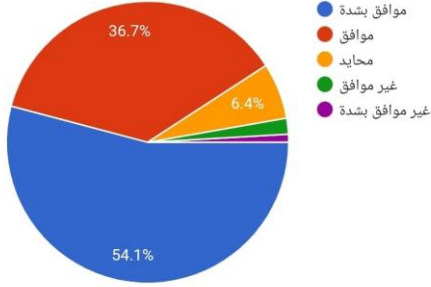

تحليل بيانات رضا المستفيدين من خدمات الجمعية

نسخ الرسم البياني

يمكنني الوصول للخدمات التي تقدمها الجمعية بسهولة ويسر
109 ردود

نسخ الرسم البياني

الخدمات التي تقدمها الجمعية ذات جودة عالية
109 ردود

نسخ الرسم البياني

اجراءات العمل في الجمعية فيها نسبة عالية من المرونة
109 ردود

نسخ الرسم البياني

كفاءة أداء العاملين في الجمعية متميز
109 ردود

نسخ الرسم البياني

الجمعية تمنح الخدمات والمميزات لكافة فئات المجتمع على اختلاف مواقعهم بالعدل والمساواة
109 ردود