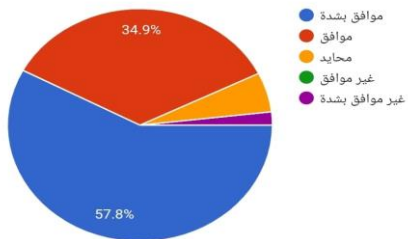

اجراءات العمل في الجمعية فيها نسبة عالية من المرونة
109 ردود

نسخ الرسم البياني

كفاءة أداء العاملين في الجمعية متميز
109 ردود

نسخ الرسم البياني

الجمعية تمنح الخدمات والمميزات لكافة فئات المجتمع على اختلاف مواقعهم بالعدل والمساواة
109 ردود

نسخ الرسم البياني

تواصل منسوبي الجمعية مع المستفيدين والمجتمع مميز
109 ردود