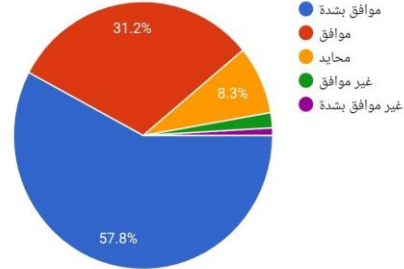

تحليل بيانات رضا المستفيدين من خدمات الجمعية

نسخ الرسم البياني

يمكنني الوصول للخدمات التي تقدمها الجمعية بسهولة ويسر
109 ردود

نسخ الرسم البياني

الخدمات التي تقدمها الجمعية ذات جودة عالية
109 ردود

نسخ الرسم البياني

اجراءات العمل في الجمعية فيها نسبة عالية من المرونة
109 ردود

نسخ الرسم البياني

كفاءة أداء العاملين في الجمعية متميز
109 ردود

نسخ الرسم البياني

الجمعية تمنح الخدمات والمميزات لكافة فئات المجتمع على اختلاف مواقعهم بالعدل والمساواة
109 ردود